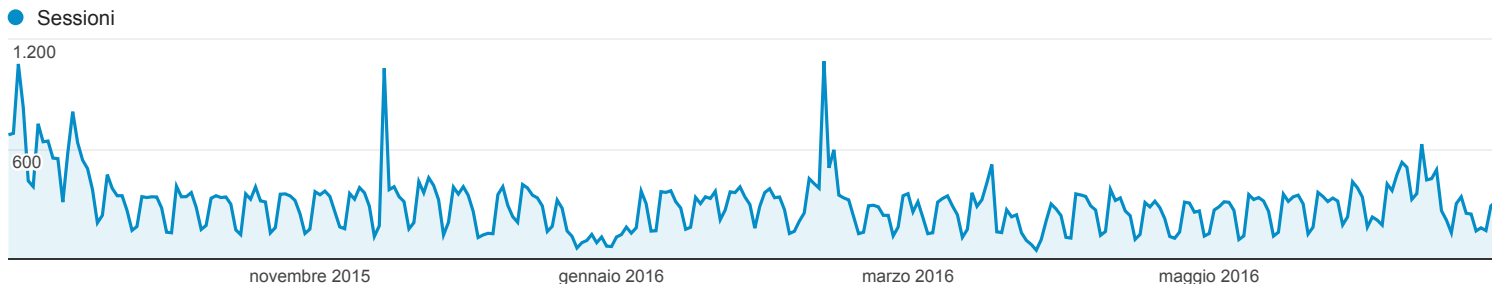

01 set 2015 - 28 giu 2016

Panoramica del pubblico

Tutti gli utenti
100,00% Sessioni

Panoramica

Sessioni
89.101

Utenti
39.145

Visualizzazioni di pagina
311.630

Pagine/sessione
3,50

Durata sessione media
00:03:24

Frequenza di rimbalzo
48,06%

% nuove sessioni
41,64%

Returning Visitor New Visitor

Lingua	Sessioni	% Sessioni
1. it-it	43.991	49,37%
2. it	40.367	45,30%
3. en-us	2.243	2,52%
4. en	603	0,68%
5. (not set)	429	0,48%
6. en-gb	234	0,26%
7. pt-br	205	0,23%
8. fr	152	0,17%
9. zh-cn	113	0,13%
10. it-ch	97	0,11%