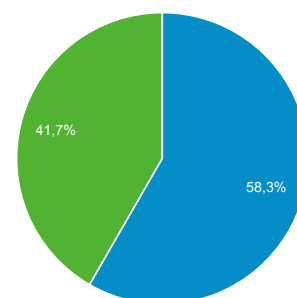

01 set 2015 - 28 giu 2016

Panoramica del pubblico

Tutti gli utenti
100,00% Sessioni

Panoramica

Sessioni
89.101

Utenti
39.145

Visualizzazioni di pagina
311.630

Pagine/sessione
3,50

Durata sessione media
00:03:24

Frequenza di rimbalzo
48,06%

% nuove sessioni
41,64%

Returning Visitor New Visitor

Lingua	Sessioni	% Sessioni
1. it-it	43.991	49,37%
2. it	40.367	45,30%
3. en-us	2.243	2,52%
4. en	603	0,68%
5. (not set)	429	0,48%
6. en-gb	234	0,26%
7. pt-br	205	0,23%
8. fr	152	0,17%
9. zh-cn	113	0,13%
10. it-ch	97	0,11%